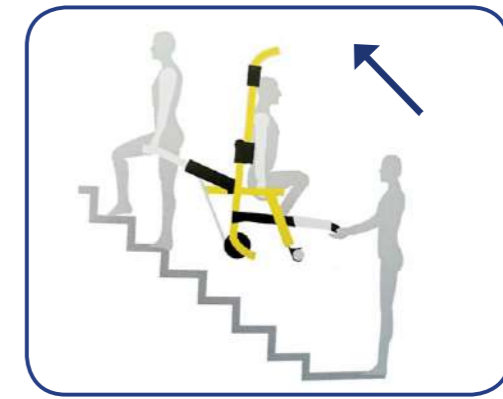

Las sillas de evacuación son ideales para el transporte rápido de pacientes en las escaleras durante una emergencia. El modelo Plus tiene orugas de goma. Permite también la subida gracias al motor eléctrico.

Cubierta
Cubierta para fijación a la pared

Cubierta
Cubierta para fijación a la pared

Se puede cerrar

LG EVACU PLUS

SILLAS DE EVACUACIÓN Y RAMPAS

Las sillas de evacuación son ideales para el transporte rápido de pacientes en las escaleras durante una emergencia.
El modelo Plus tiene orugas de goma.