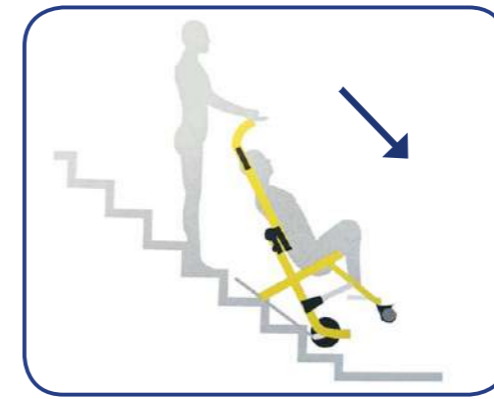

Las sillas de evacuación son ideales para el transporte rápido de pacientes en las escaleras durante una emergencia. El modelo Plus tiene orugas de goma. Permite también la subida gracias al motor eléctrico.

Cubierta
Cubierta para fijación a la pared

Cubierta
Cubierta para fijación a la pared

Se puede cerrar

LG EVACU PLUS

SILLAS DE EVACUACIÓN Y RAMPAS

Las sillas de evacuación son ideales para el transporte rápido de pacientes en las escaleras durante una emergencia.
El modelo Plus tiene orugas de goma.