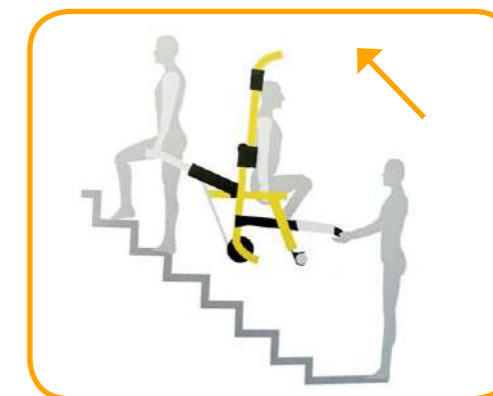

Cubierta
Cubierta para fijación a la pared

Cubierta
Cubierta para fijación a la pared

Se puede cerrar

LG EVACU PLUS

SILLAS DE EVACUACIÓN Y RAMPAS

Las sillas de evacuación son ideales para el transporte rápido de pacientes en las escaleras durante una emergencia.
El modelo Plus tiene orugas de goma.

Datos Técnicos

Dimensiones máximas	110x51x76 cm
Dimensiones mínimas	110x51x27 cm
Peso neto	19 Kg
Peso bruto	20,5 kg
Peso transportable	130 kg

Se puede cerrar

LG EVACU

Las sillas de evacuación son ideales para el transporte rápido de pacientes en las escaleras durante una emergencia